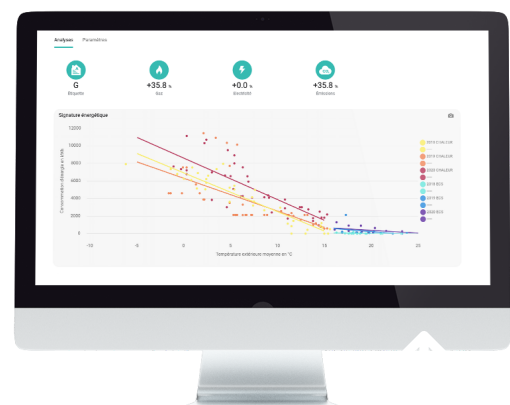

Suivi énergétique des bâtiments

Vers une meilleure efficacité énergétique de vos immeubles

Efficacité énergétique

Climkit Analysis vous aide à exploiter les données de consommation de votre immeuble afin d'améliorer son efficacité énergétique.

Les consommations d'électricité, d'eau et de chaleur sont relevées et traduites en indices énergétiques permettant de repérer les faiblesses du bâtiment.

Propriétaires et consommateurs sont ainsi sensibilisés aux actions à entreprendre au sein de l'immeuble pour réduire sa consommation globale.

Collecte et traitement des données

Grâce à l'installation d'un Gateway Climkit connecté à internet, les compteurs d'électricité, d'eau et de chaleur sont relevés à distance toutes les 15 minutes.

Climkit fournit les compteurs de consommation ou s'adapte à l'existant. Les compteurs existants non connectés sont relevés manuellement. La solution est ainsi compatible avec tout type d'immeuble d'habitation, commercial et industriel.

Le propriétaire consulte les indices énergétiques pour prioriser les travaux à entreprendre dans l'immeuble et au fil des années, il suit l'impact des travaux sur l'efficacité énergétique.

Le consommateur suit sa consommation individuelle en ligne et sait où concentrer ses efforts pour la réduire. Chacun participe ainsi à améliorer l'efficacité de l'immeuble !